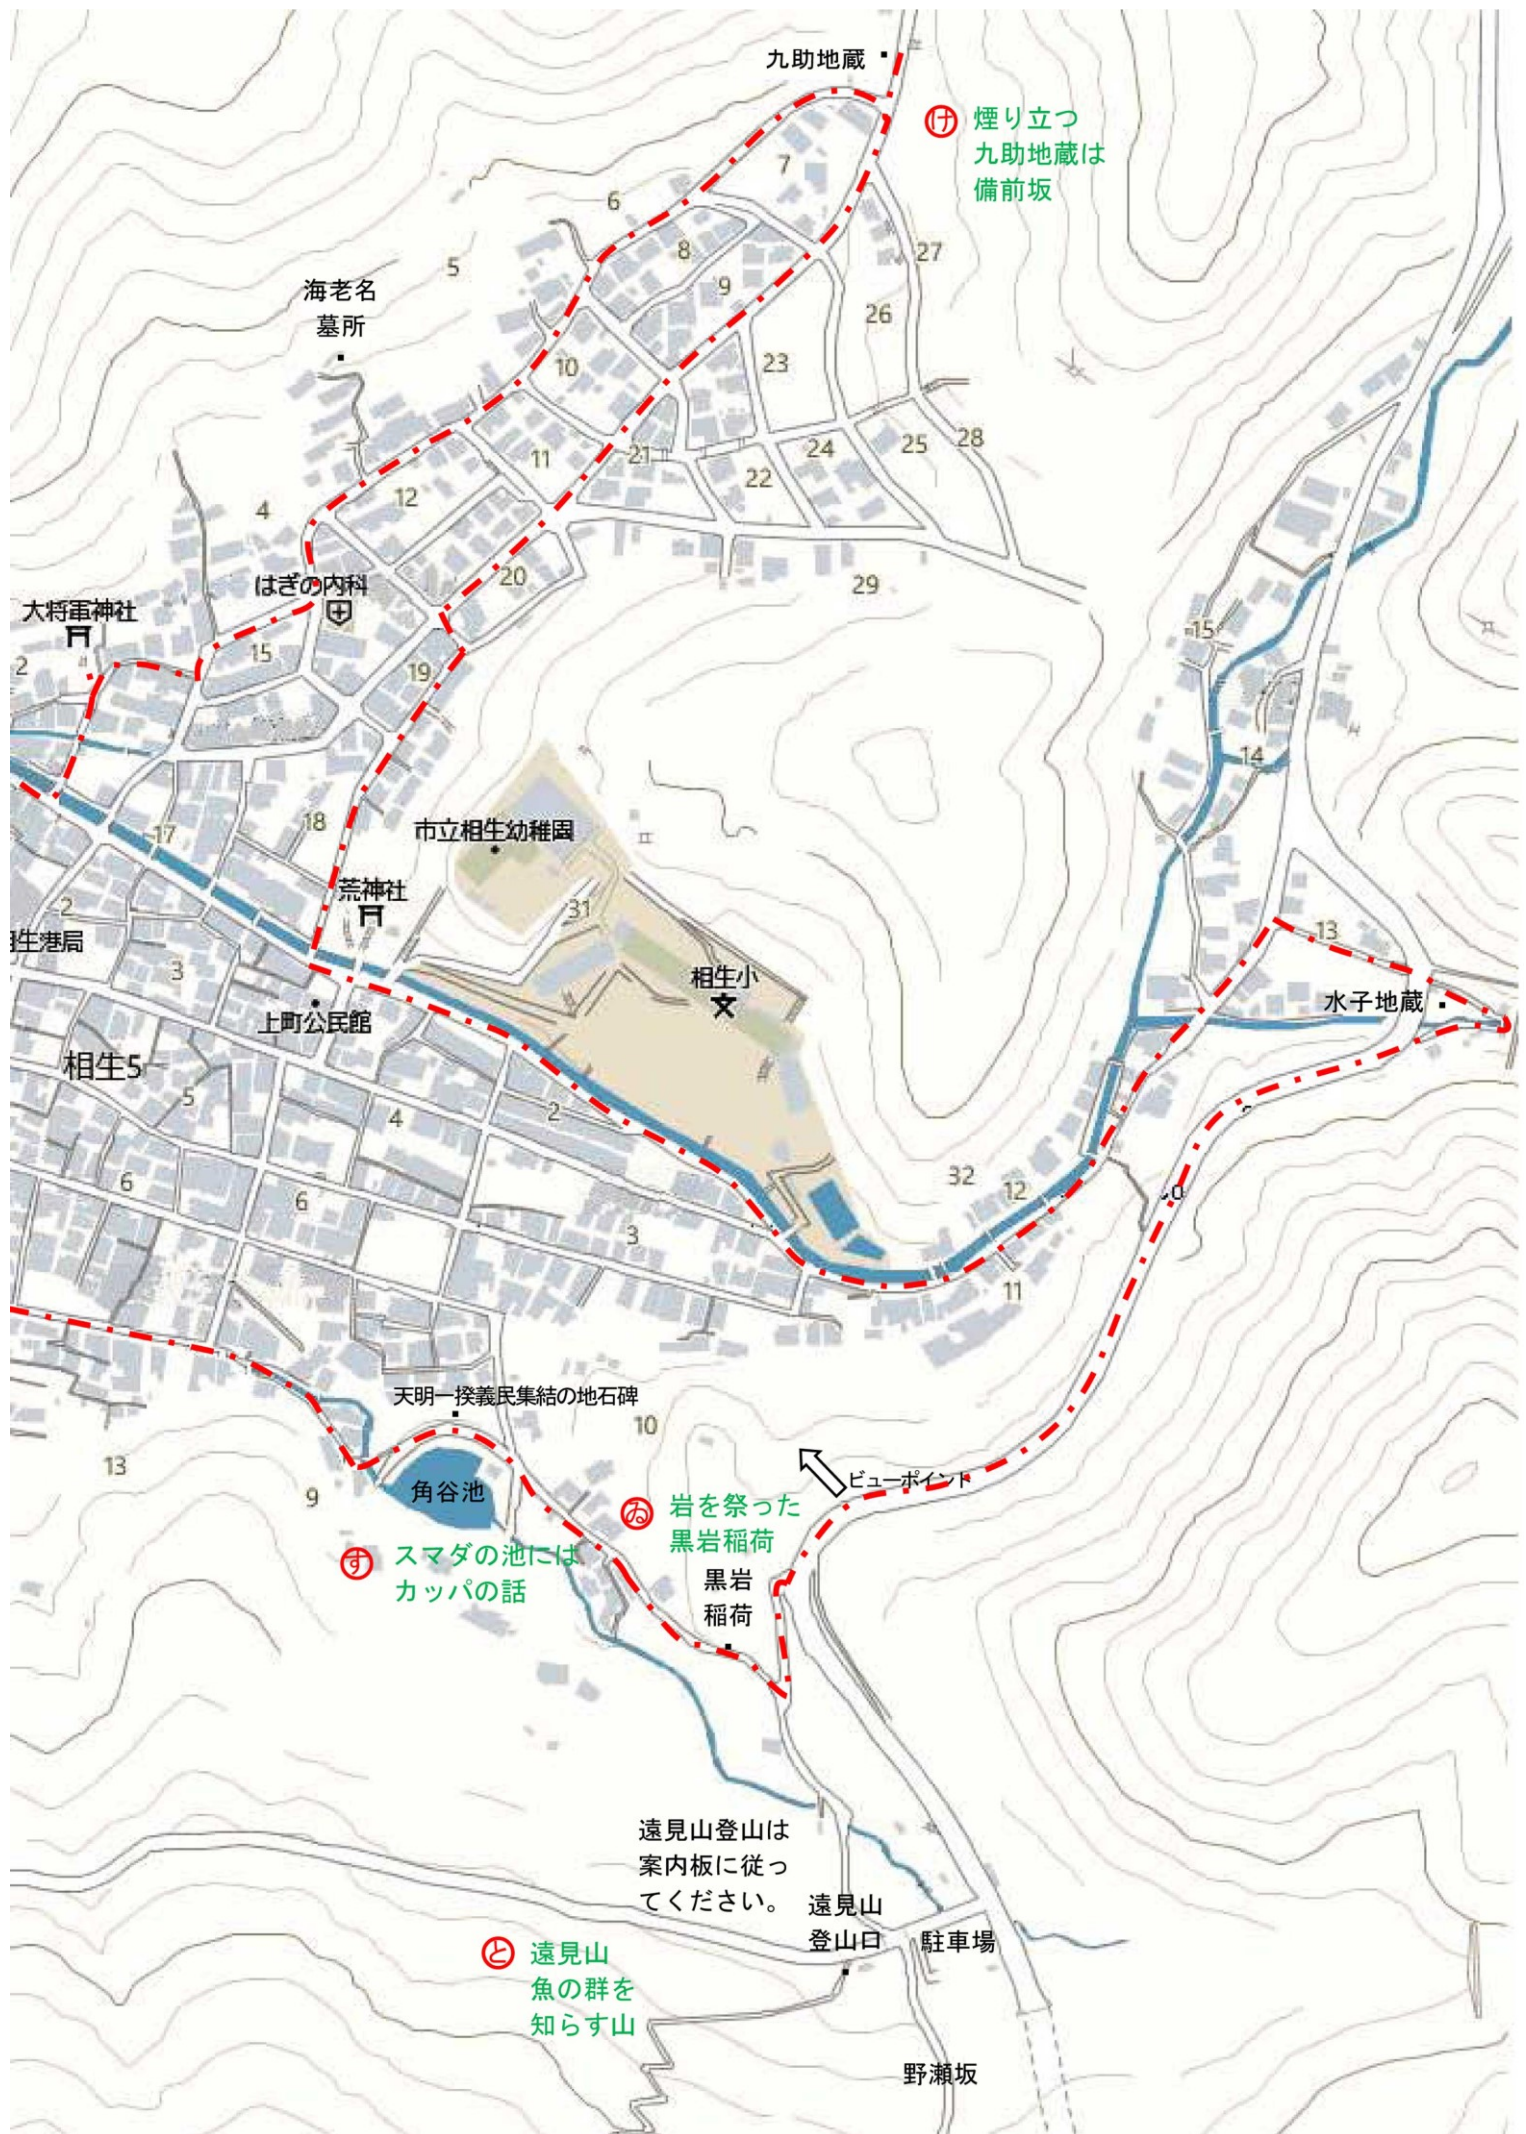

相生（おお）ふれあいうォーキングマップ

相生懐古いろはカルタを訪ねて

平成24年2月11日
カルタ作者 棚橋純子
地図制作 あいあいひろば

九助地蔵

① 煙り立つ
九助地蔵は
備前坂

海老名
墓所

大將軍神社

はぎの内科

市立相生幼稚園

荒神社

相生小文

水子地蔵

上町公民館

相生5

天明一揆義民集結の地石碑

角谷池

② スマダの池には
カッパの話

③ 岩を祭った
黒岩稲荷
黒岩稲荷

ビューポイント

遠見山登山は
案内板に従っ
てください。

④ 遠見山
魚の群を
知らず山

遠見山
登山口

駐車場

野瀬坂