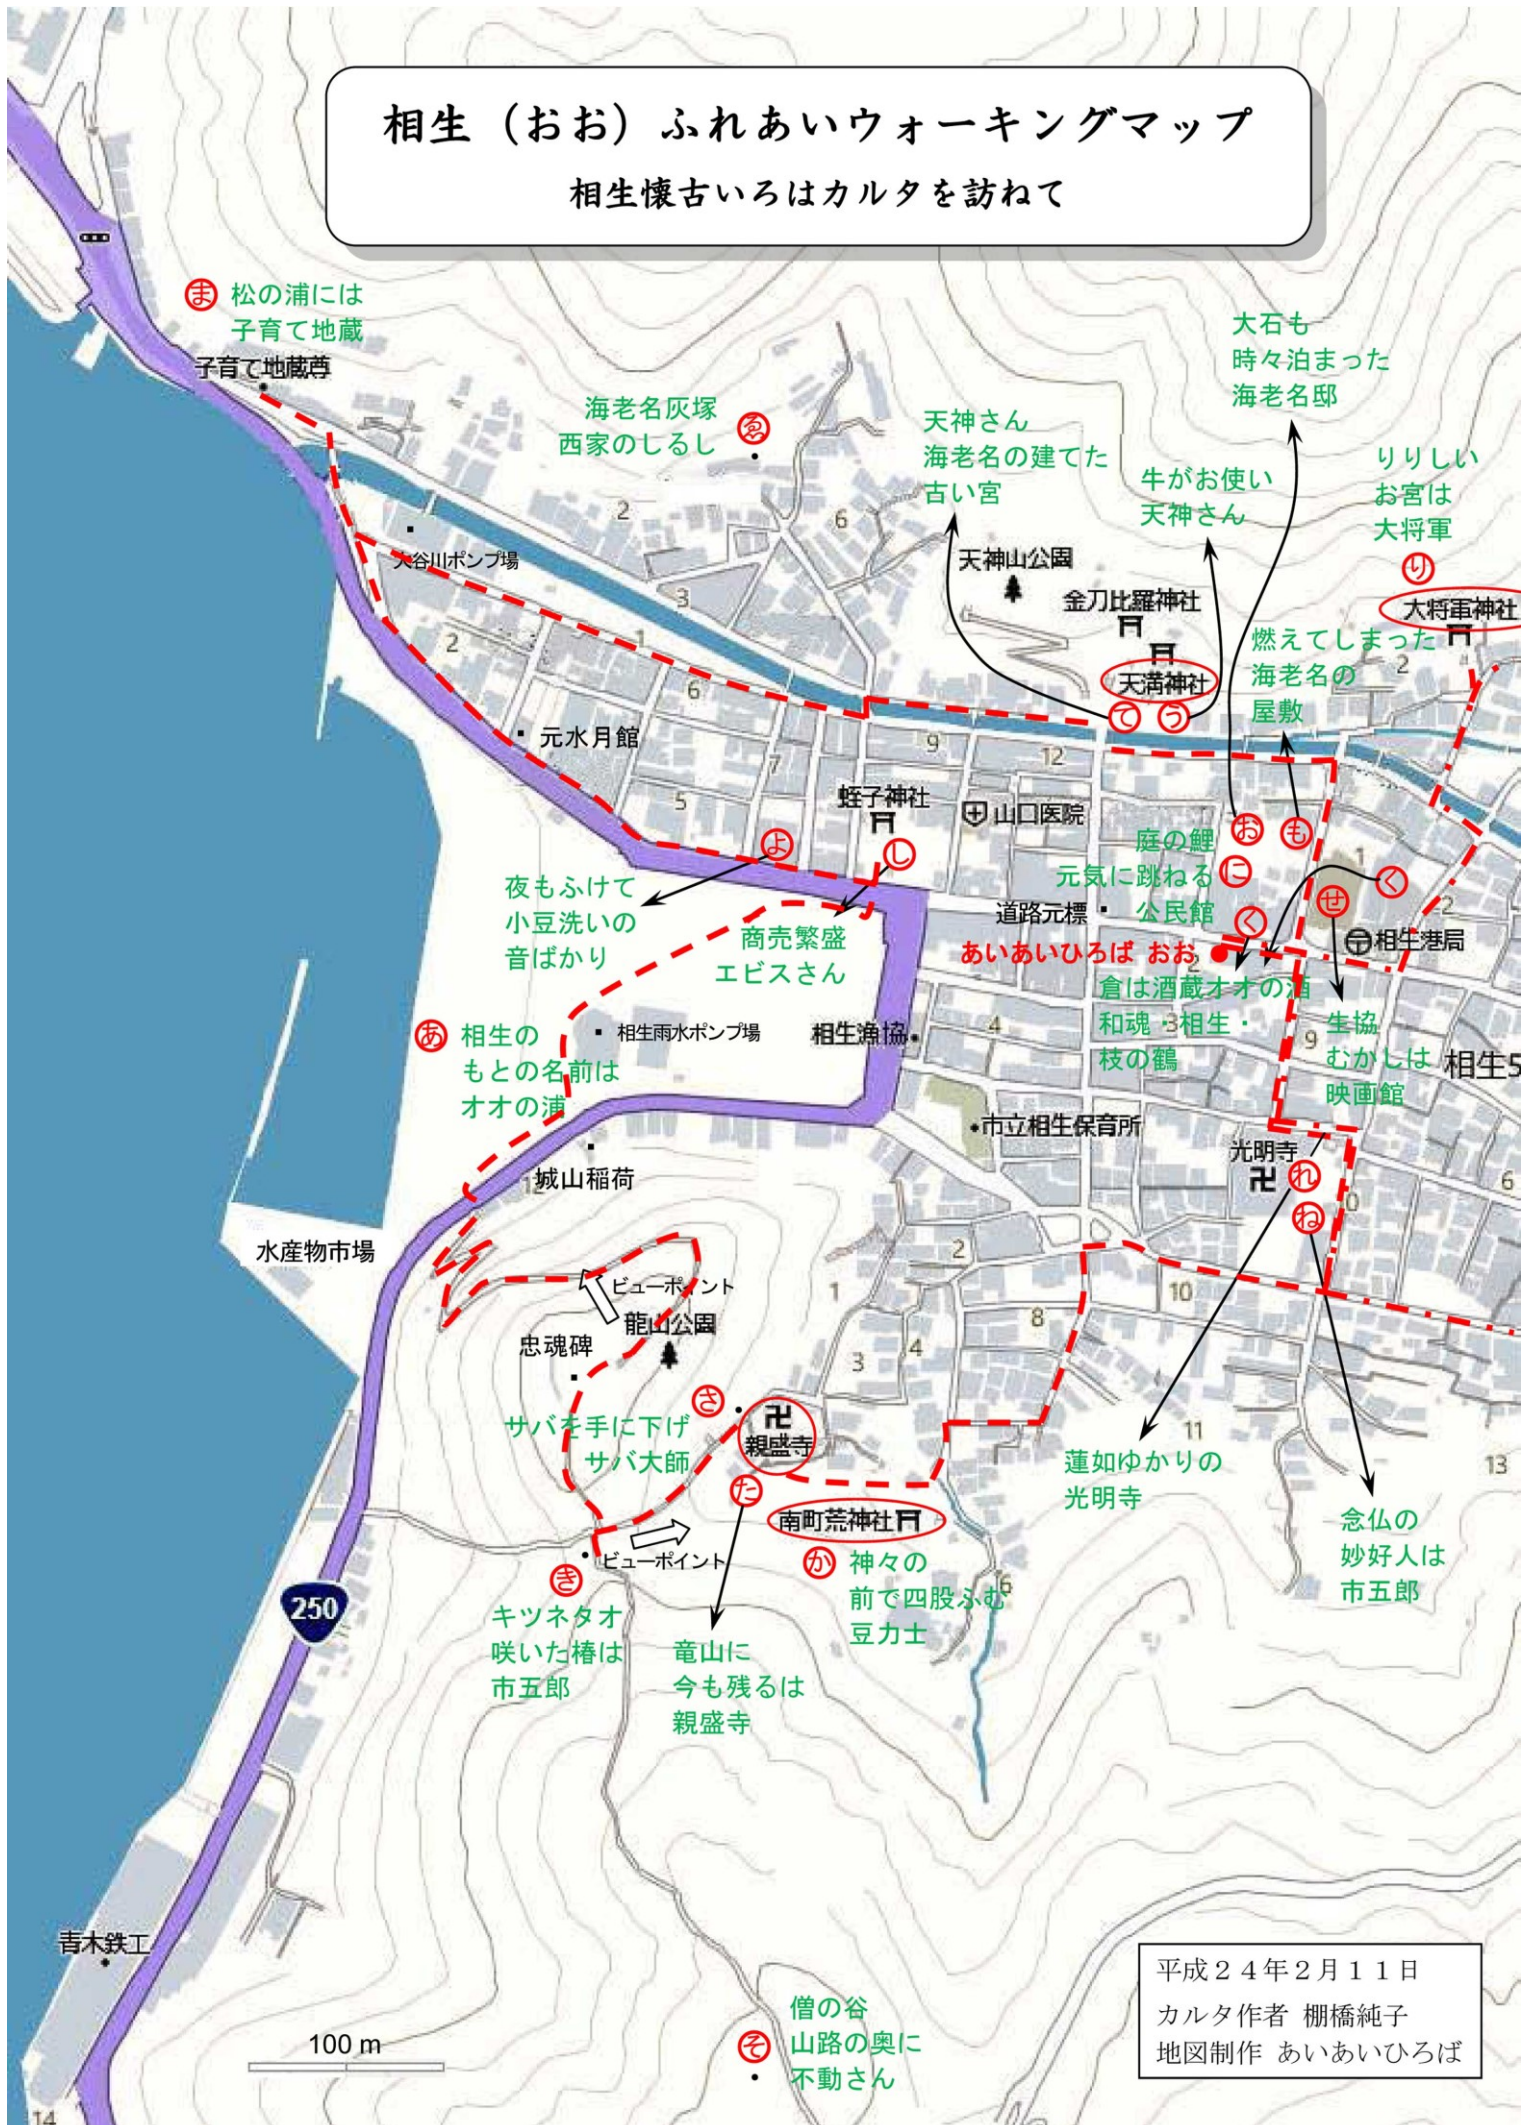

相生（おお）ふれあいうォーキングマップ

相生懐古いろはカルタを訪ねて

平成24年2月11日
カルタ作者 棚橋純子
地図制作 あいあいひろば

九助地蔵

① 煙り立つ
九助地蔵は
備前坂

海老名
墓所

大將軍神社

はぎの内科

市立相生幼稚園

荒神社

相生小文

水子地蔵

上町公民館

相生5

天明一揆義民集結の地石碑

角谷池

② スマダの池には
カッパの話

③ 岩を祭った
黒岩稲荷
黒岩稲荷

ビューポイント

遠見山登山は
案内板に従っ
てください。

④ 遠見山
魚の群を
知らず山

遠見山
登山口

駐車場

野瀬坂